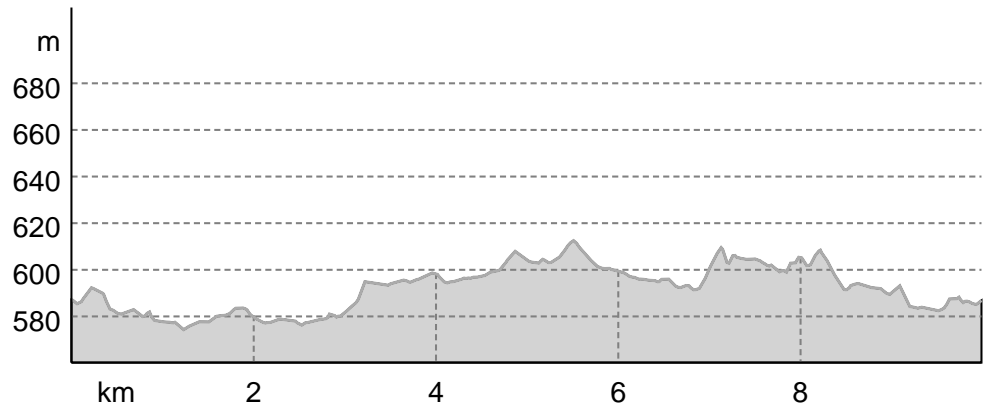

Loipe Prien-Atzing

↔ 10 km

🕒 2:30 h

▲ 43 m

▼ 43 m

Schwierigkeit mittel

Loipe Prien-Atzing

Höhenprofil

Tourdaten

Langlauf

Strecke ↔ 10 km

Dauer ⌚ 2:30 h

Aufstieg ▲ 43 m

Abstieg ▼ 43 m

Schwierigkeit mittel

Fitness ●●●●●●