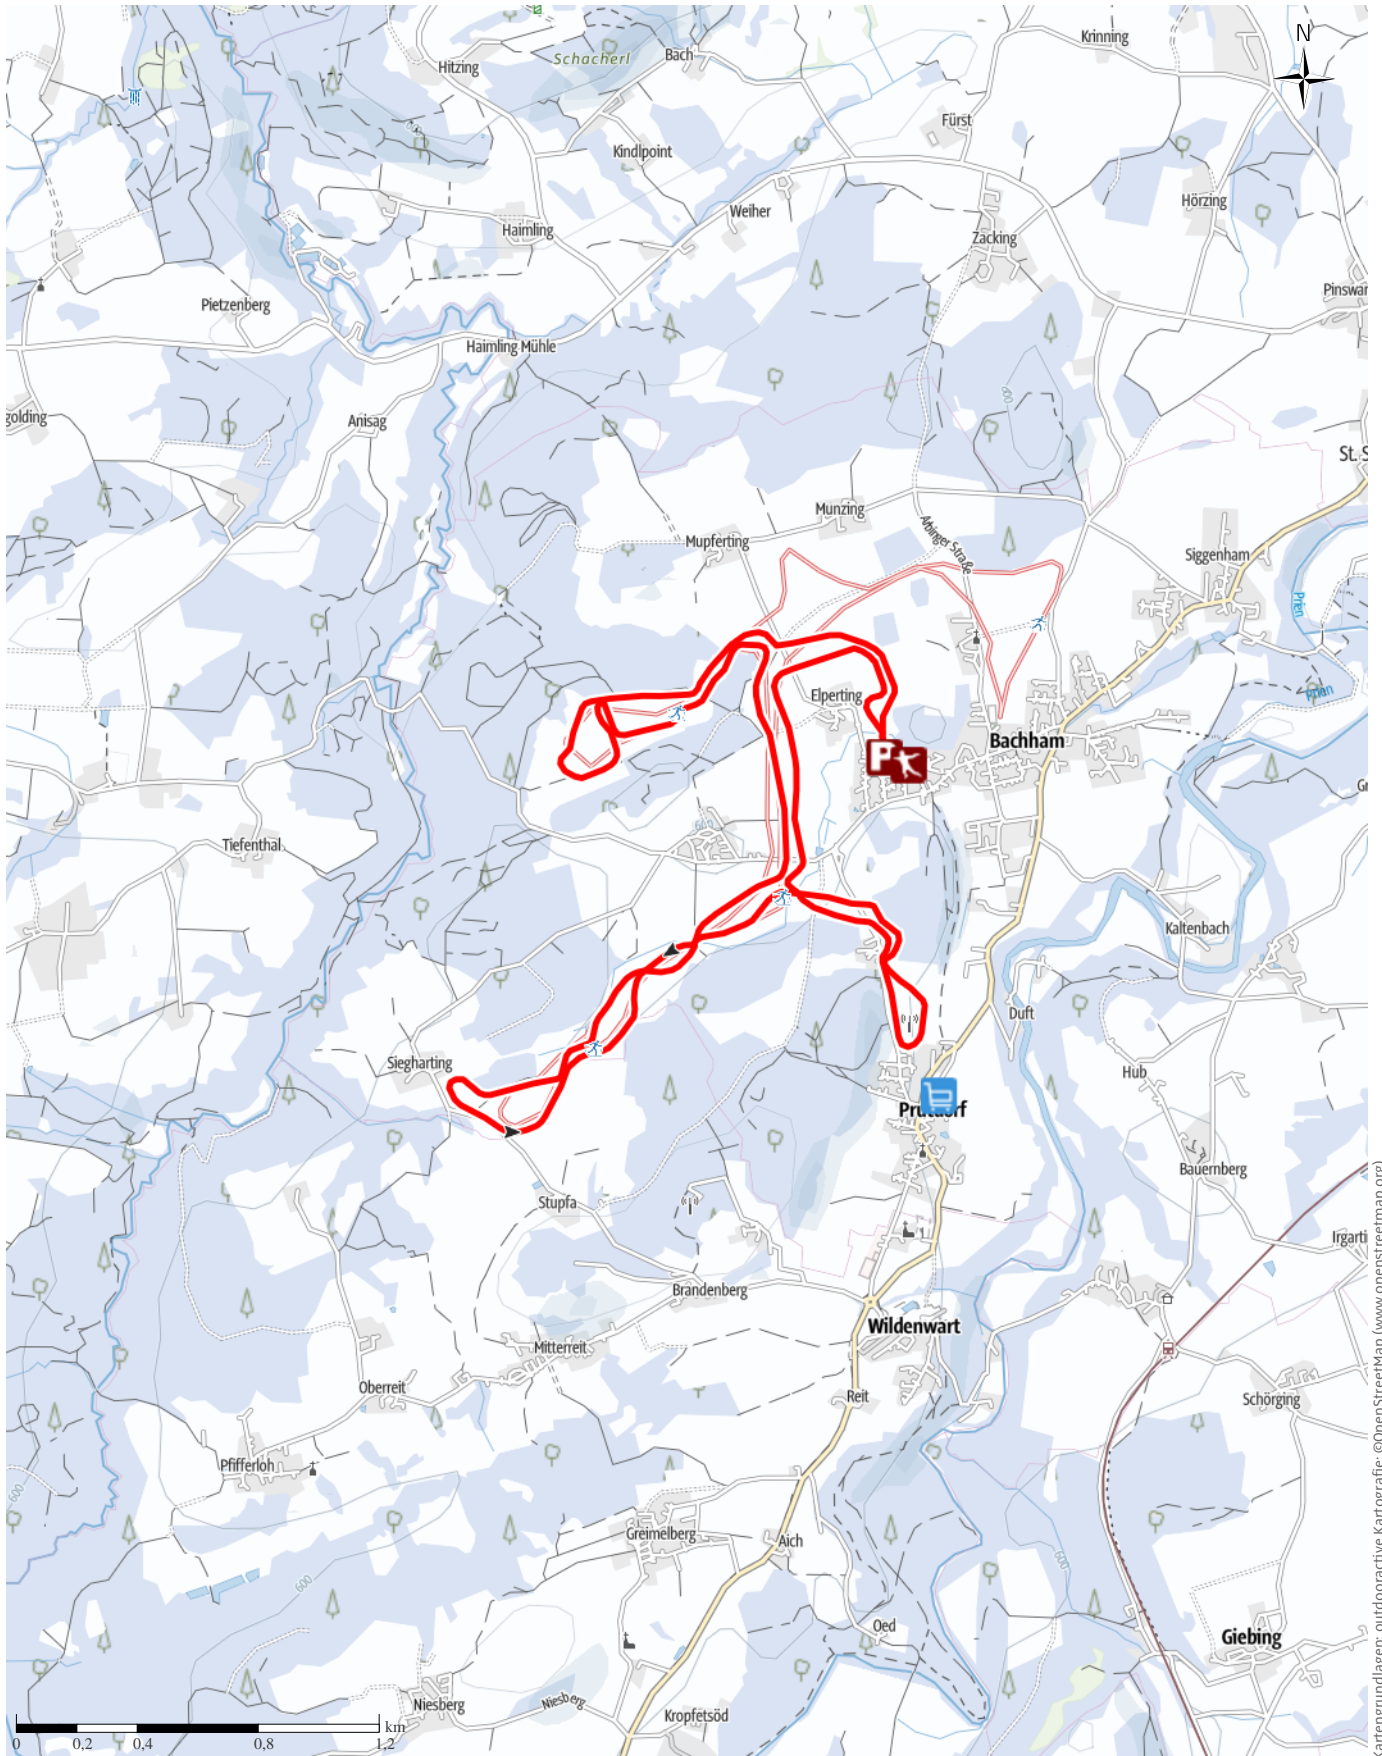

Loipe Prien-Atzing

↔ 10 km

🕒 2:30 h

▲ 43 m

▼ 43 m

Schwierigkeit mittel

Loipe Prien-Atzing

Höhenprofil

Tourdaten

Langlauf

Strecke ↔ 10 km

Dauer ⌚ 2:30 h

Aufstieg ▲ 43 m

Abstieg ▼ 43 m

Schwierigkeit mittel

Fitness ●●●●●●

Weitere Tourdaten

Eigenschaften

aussichtsreich klassisch

skating

Auszeichnungen

Rundtour

Quelle

Markt Prien am Chiemsee

Wegbeschreibung

Start der Tour

Wanderparkplatz in der Elpertinger Straße, Prien

Koordinaten:

DD: 47.844840, 12.308910
GMS: 47°50'41.4"N 12°18'32.1"E
UTM: 33T 298662 5302561
w3w: ///umso.zutat.striche

Ende der Tour